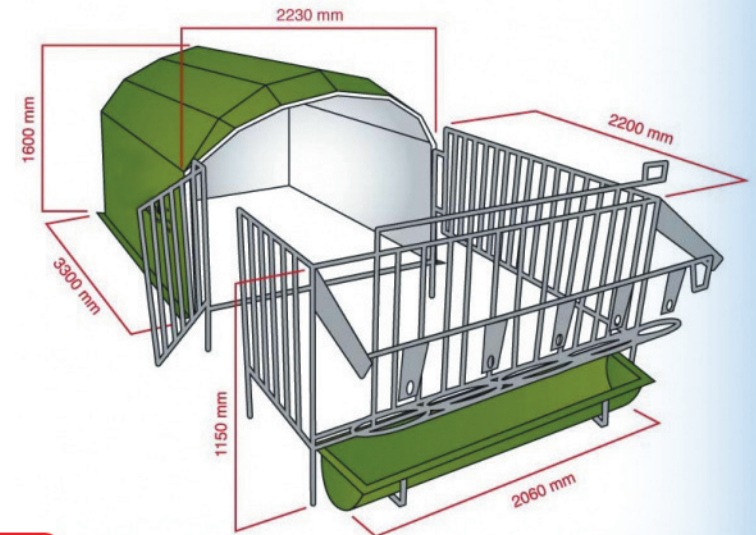

### NICHE À VEAUX CONFORT 5 PLACES AVEC COURETTE ET PORTE-SEAUX

Avec grande fenêtre d'aération postérieure à glissement latérale et crochet de soulèvement

Livrée avec une courette repliable en acier galvanisée avec porte-seaux