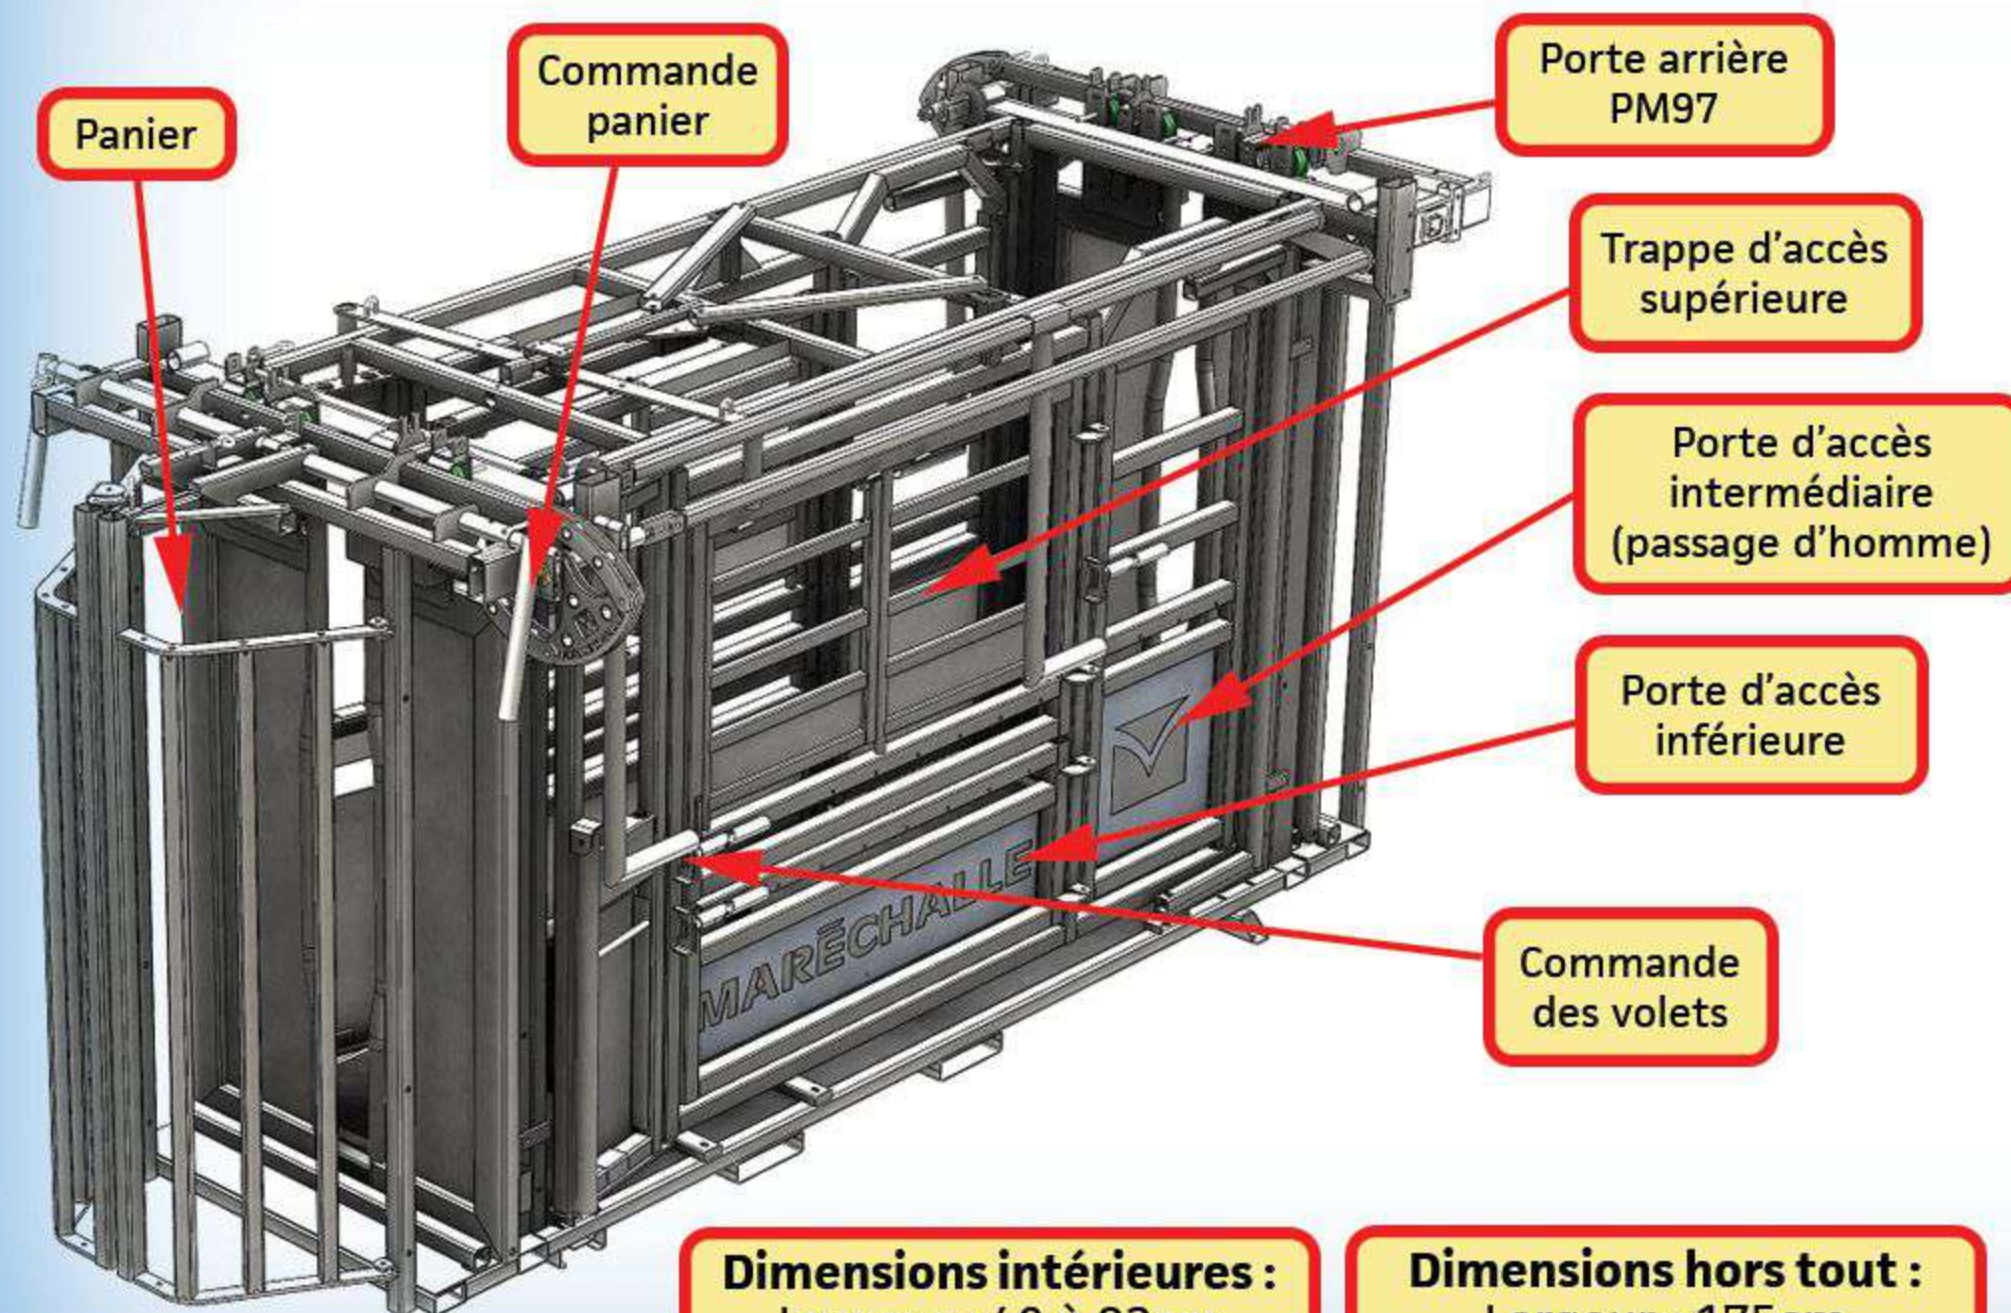

### CAGE DE CONTENTION PM2900

**Dimensions intérieures :**  
Largeur : 40 à 82cm  
Hauteur : 180cm  
Longueur : 375cm

**Dimensions hors tout :**  
Largeur : 175cm  
Hauteur : 210cm  
Longueur : 400cm

#### CARACTÉRISTIQUES :

- Cage intuitive et très facile à utiliser.
- Accès multiples pour différentes interventions sur l'animal.
- Porte avant automatique à serrage progressif.
- Tapis en caoutchouc insonorisé et antidérapant.
- Réducteur de largeur facile et souple.
- Ouverture totale sur le côté de la cage.
- Barre anti-recul et anti coup de pieds.
- Passage d'homme pour traverser et accéder derrière les animaux.
- Porte arrière à serrage progressif.

#### CONFORT ANIMAL :

- Cage silencieuse.
- Bien maintenu dans la cage, l'animal se sent en sécurité.
- Pas de risque de glissade ni de pendaison.

#### BÉNÉFICES UTILISATEUR :

- Ergonomique.
- Commandes légères.
- Plusieurs accès à l'animal sécurisés.