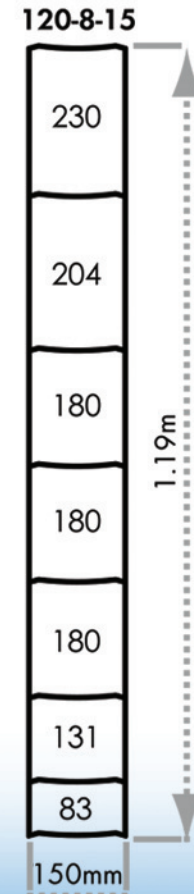

www.lamaisondeleveur.fr

La Maison de l'Éleveur

La marque de qualité

Tél : 03 24 71 74 27 - Fax : 03 24 71 97 70 - 08400 VOUZIERS

GRILLAGE À MOUTON 1,20 X 50M MAILLE 10X15

Maille de 10x15 cm
Bobine de 50m

Grillage noué
galvanisé

REF : GM120